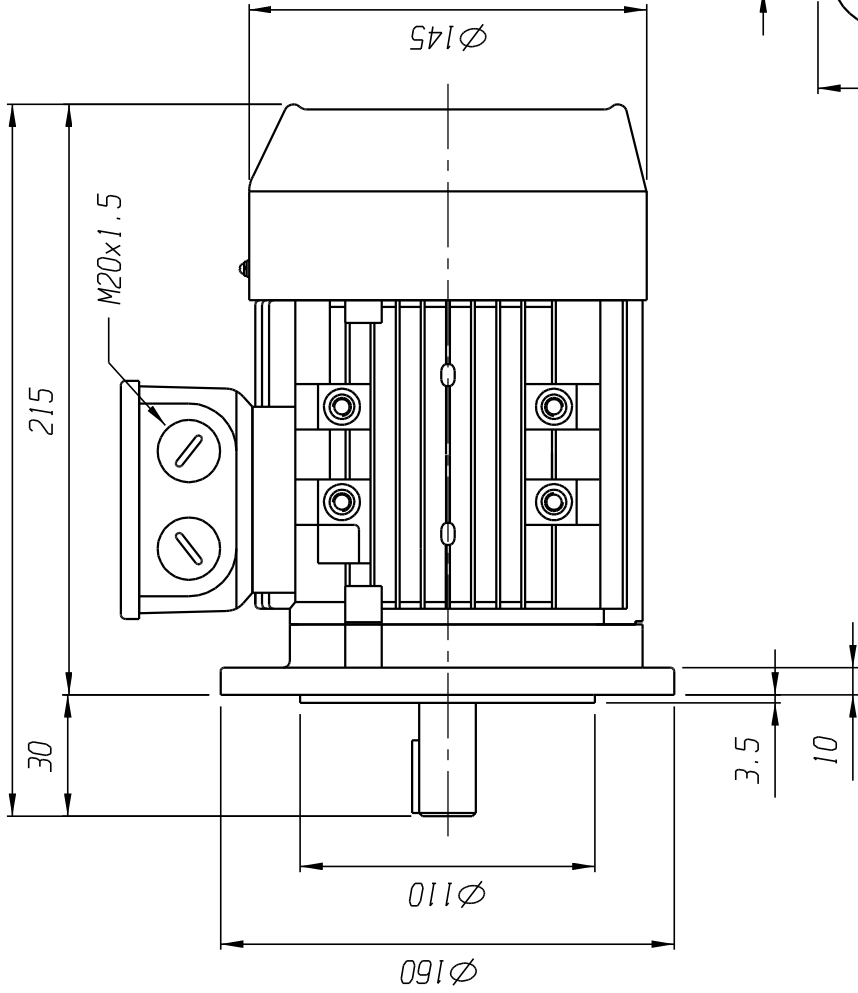

Tipo - Type -

3MA 71

Peso - Weight - Gewicht  
Masse - - Kg

245

Approvazione - approval - approuvé  
genehmigt - aprobado : G. Luparica

Controllo - check - contrôlé  
geprüft - controlado : G. Milanesio

Emissione - emission - émis  
gezeichnet - emitido : G. Milanesio

Data - Date - Datum  
Fecha - : 20/07/04

Data - Date - Datum  
Fecha - : 20/07/04

Data - Date - Datum  
Fecha - : 20/07/04

Disegno - Drawing - Zeichnung  
Plan - Dibujo - - Nr.

E6700655

Rev. 1