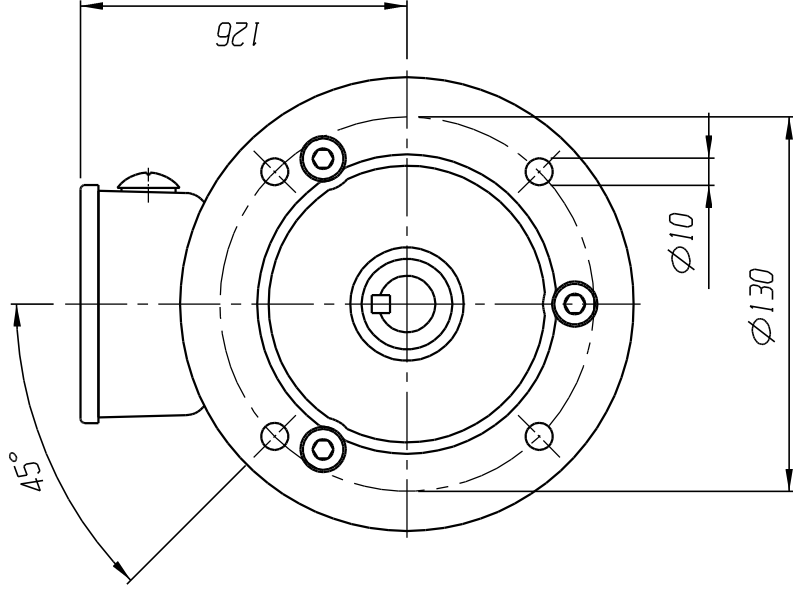

Tipo - Type -

3MA 71

Peso - Weight - Gewicht  
Masse - - Kg

245

Approvazione - approval - approuvé  
genehmigt - aprobado : G. Luparica

Controllo - check - contrôlé  
geprüft - controlado : G. Milanesio

Emissione - emission - émis  
gezeichnet - emitido : G. Milanesio

Data - Date - Datum  
Fecha - : 20/07/04

Data - Date - Datum  
Fecha - : 20/07/04

Data - Date - Datum  
Fecha - : 20/07/04

Disegno - Drawing - Zeichnung  
Plan - Dibujo - - Nr.

E6700655

Rev. 1