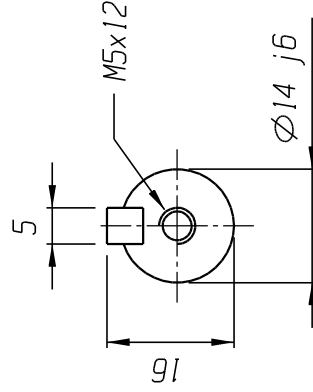

Tipo - Type -

3MA 71

Peso - Weight - Gewicht  
Masse - - Kg

245

Approvazione - approval - approuvé  
genehmigt - aprobado : G. Luparica

Controllo - check - contrôlé  
geprüft - controlado : G. Milanesio

Emissione - emission - émis  
gezeichnet - emitido : G. Milanesio

Data - Date - Datum  
Fecha - : 20/07/04

Data - Date - Datum  
Fecha - : 20/07/04

Data - Date - Datum  
Fecha - : 20/07/04

Disegno - Drawing - Zeichnung  
Plan - Dibujo - - Nr.

E6700655

Rev. 1